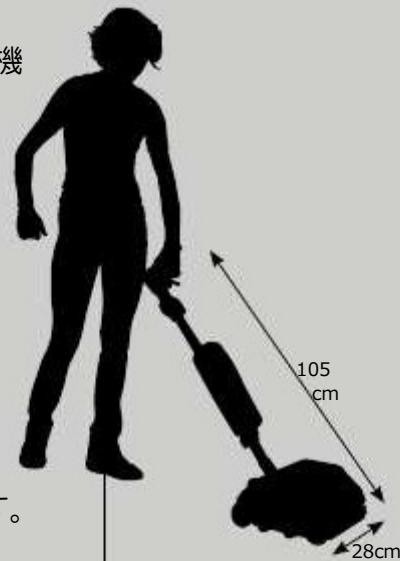

軽量・超コンパクト設計により、
操作性が一段と向上し、持ち運びも簡単、
置き場所にも困らない使いやすい設計です。

リチウムイオンバッテリーは、
1時間以上の運転が可能です。

TECHNICAL FEATURES （仕様）

寸法 (ハンドルバッテリー部含まず)	mm	330×280×150
洗浄液タンク容量	Lt	1.5
回収タンク容量	Lt	0.8
ブラシ幅・径	mm	224×φ85
ブラシ回転数	rpm	780
ブラシ床圧力	g/cm ²	200
床洗浄能力	m ² /h	200
乾燥重量	kg	12
バッテリー運転時間（新品時）	approx. hours	1.15
リチウムイオンバッテリー		
バッテリー充電器	V	100
周波数	Hz	50/60
充電時間	h	2.5