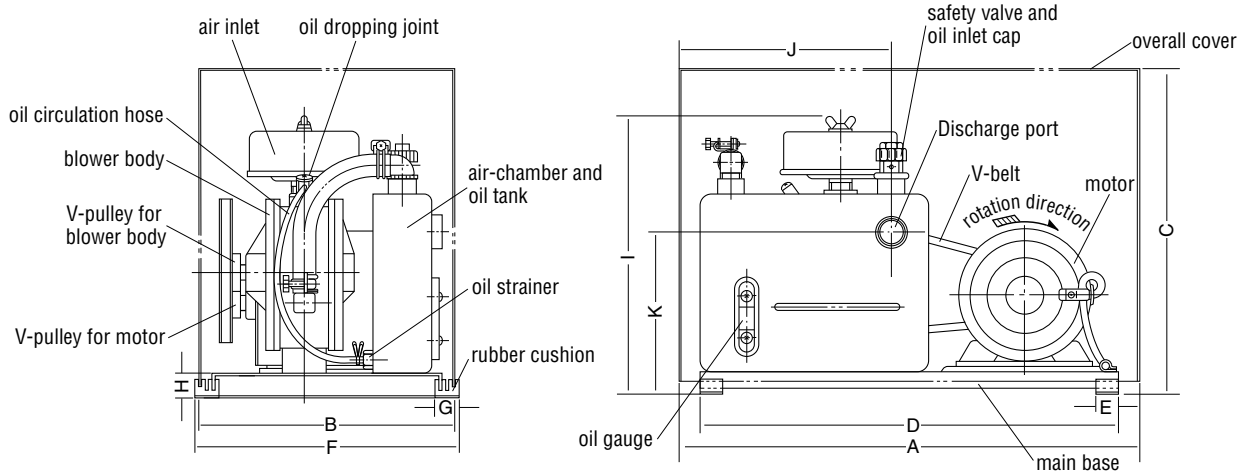

## SD Type

(unit: mm)

Model	A	B	C	D	E	F	G	H	I	J	K
<b>SD-120s</b>	430	265	313	400	25	275	23	26	285	150	169
<b>SD-120</b>	480	265	338	440	25	275	23	26	285	220	169
<b>SD-150s</b>	480	265	338	440	25	275	23	26	285	220	169
<b>SD-200s</b>	500	310	363	450	25	320	23	26	288	225	169

## FD Type

(unit: mm)

Model	A	B	C	D	E	F	G	H	I	J	K	L	M
<b>FD-250s</b>	690	330	387	440	380	30	310	240	215	52	377	130	92
<b>FD-300</b>	690	330	387	440	380	30	310	240	215	52	377	130	92