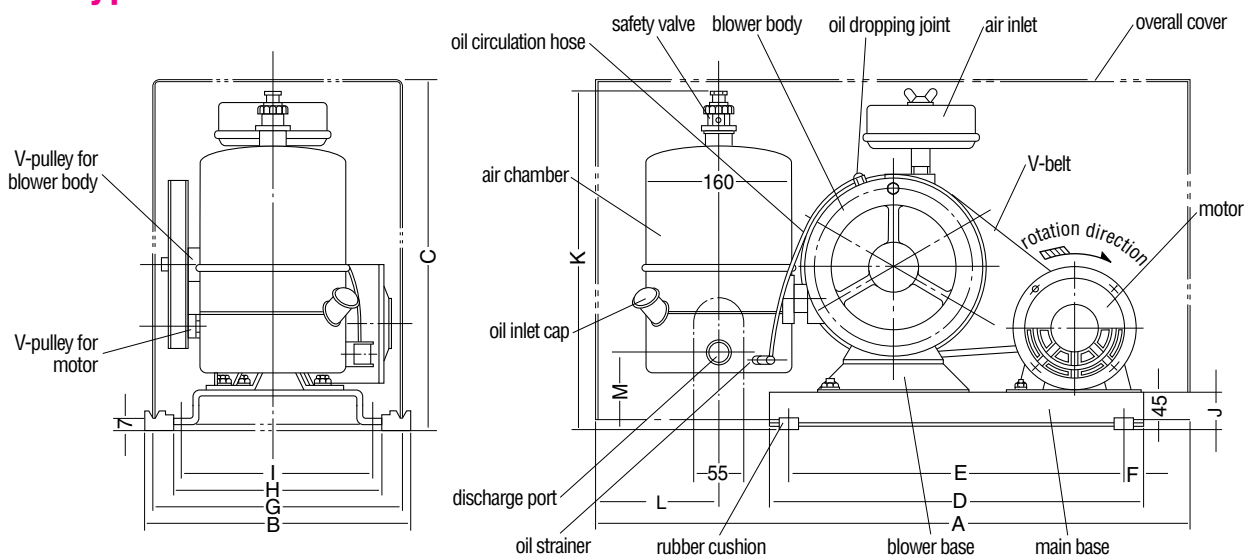

## SD Type

(unit: mm)

Model	A	B	C	D	E	F	G	H	I	J	K
<b>SD-120s</b>	430	265	313	400	25	275	23	26	285	150	169
<b>SD-120</b>	480	265	338	440	25	275	23	26	285	220	169
<b>SD-150s</b>	480	265	338	440	25	275	23	26	285	220	169
<b>SD-200s</b>	500	310	363	450	25	320	23	26	288	225	169

## FD Type

(unit: mm)

Model	A	B	C	D	E	F	G	H	I	J	K	L	M
<b>FD-250s</b>	690	330	387	440	380	30	310	240	215	52	377	130	92
<b>FD-300</b>	690	330	387	440	380	30	310	240	215	52	377	130	92